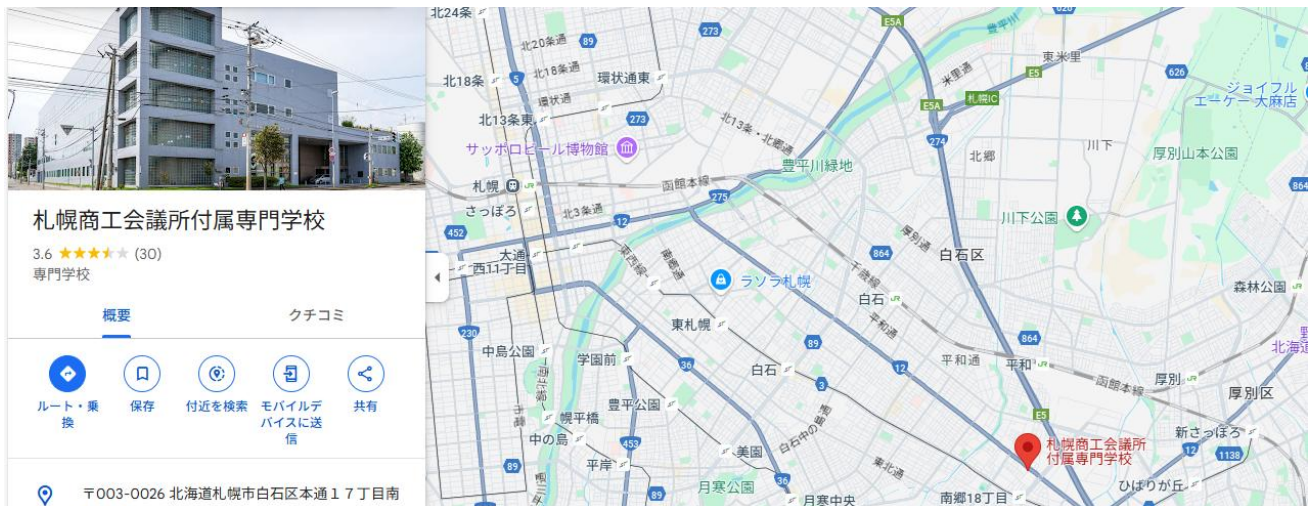

■会場までのアクセス（札幌商工会議所附属専門学校）

〒003-0026 札幌市白石区本通 17 丁目南 5 番 15 号 電話：011-866-8088

○JR札幌駅から

地下鉄を利用する場合

- 地下鉄南北線「さっぽろ」駅から乗車、「大通」駅まで所要時間1分、東西線新さっぽろ行きへ乗り換え、「南郷18丁目」駅まで所要時間14分、2番出口を出て徒歩5分

【所要時間約29分】

バスを利用する場合

- ジェイ・アール北海道バス〔1〕新札幌駅行き
「札幌駅前のりば⑩」から乗車、「下白石」まで所要時間32分、徒歩3分

【所要時間約35分】

○JR新札幌駅から

地下鉄を利用する場合

- 地下鉄東西線「新さっぽろ」駅から乗車、「南郷18丁目」駅まで所要時間6分、2番出口を出て徒歩5分

【所要時間約11分】

バスを利用する場合

- ジェイ・アール北海道バス〔1〕札幌駅前行き
「新札幌バスターミナル」から乗車、「下白石」まで所要時間15分、徒歩2分

【所要時間約17分】